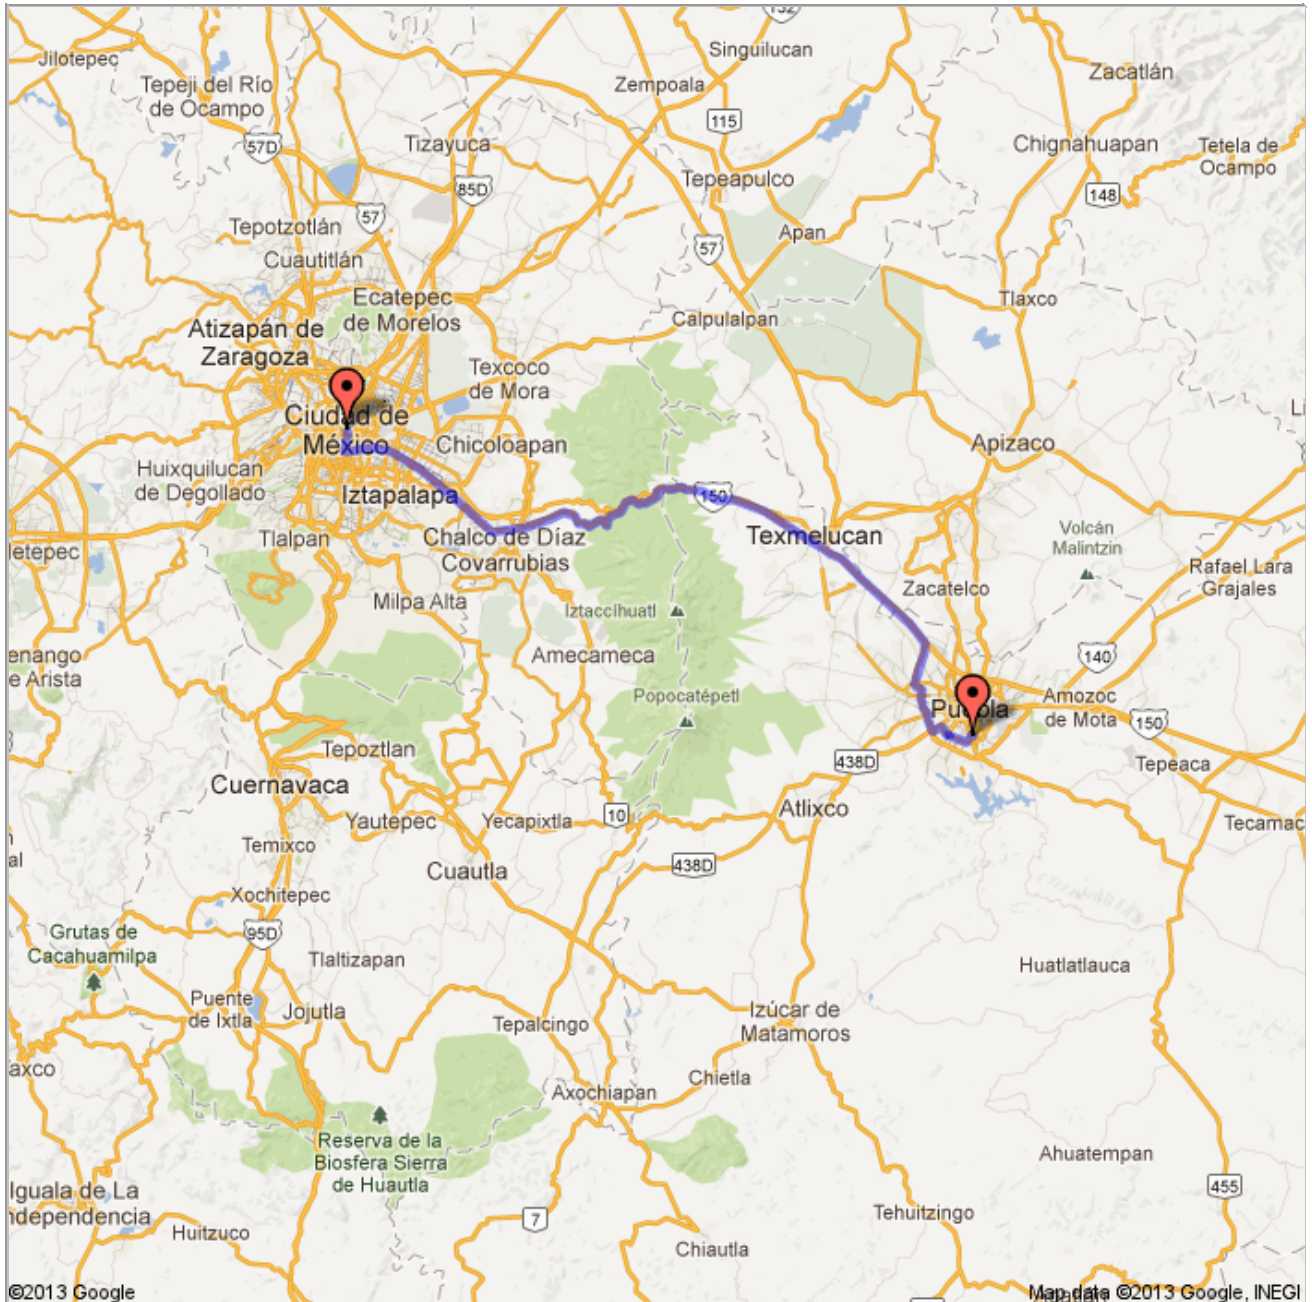

## Indicaciones de ruta en automóvil hacia IFUAP

### Comenzar desde Plaza de La Constitución

- 1 Dirígete hacia el **este** en **Plaza de La Constitución** hacia **José María Pino Suárez**
- 2 Toma la 1.<sup>a</sup> a la **derecha** hacia **José María Pino Suárez**
- 3 Continúa por **San Antonio Abad.**
- 4 Gira ligeramente a la **derecha** para acceder al ramal en dirección **Aeropuerto**
- 5 Incorpórate a **Viaducto Río Piedad**
- 6 Toma la salida hacia **Aeropuerto/Terminal 2/Calz. I. Zaragoza/Puebla**
- 7 Incorpórate a **Viaducto Río Piedad**
- 8 Continúa por **Eje 4 Oriente. (Avenida Río Churubusco).**
- 9 Toma el ramal de la **izquierda** en dirección **Pantitlan/Pubela**
- 10 Incorpórate a **Gral Ignacio Zaragoza**
- 11 Continúa por **México - Puebla/Carretera Federal 150 de Cuota.**  
Carretera parcialmente con peajes
- 12 Toma la salida hacia **Atlixco**
- 13 Incorpórate a **México - Puebla**
- 14 Toma el ramal en dirección **Cholula/Atlixco**
- 15 Incorpórate a **Periférico Ecológico**
- 16 Toma la salida de la **izquierda** en dirección **Tec. de Monterrey 3 Km./Puebla Centro**
- 17 Incorpórate a **Atlixco - Puebla/Vía Atlixcáyotl**
- 18 Toma el ramal en dirección **Av. 11 Sur/Valsequillo**
- 19 Incorpórate a **Mpio. Libre**
- 20 Continúa por **De las Torres o Boulevard municipio libre.**
- 21 Gira a la **izquierda** hacia **Diagonal F de La 14 Sur**
- 22 Continúa por **Pról. 14 Sur.**
- 23 Gira a la **derecha** hacia **Av. San Claudio**
- 24 Gira ligeramente a la **derecha** hacia **IFUAP**  
Carretera de uso restringido
- 25 Gira a la **derecha** hacia **IFUAP**  
Carretera de uso restringido
- 26 Toma la 1.<sup>a</sup> a la **izquierda** y permanece en **IFUAP**  
Carretera de uso restringido

### Llegada a IFUAP

Total: **141 km** - alrededor de **1 hora 40 minuto**

Desde: Distrito Federal, México

Indicaciones de ruta en automóvil hacia IFUAP

Hasta: IFUAP